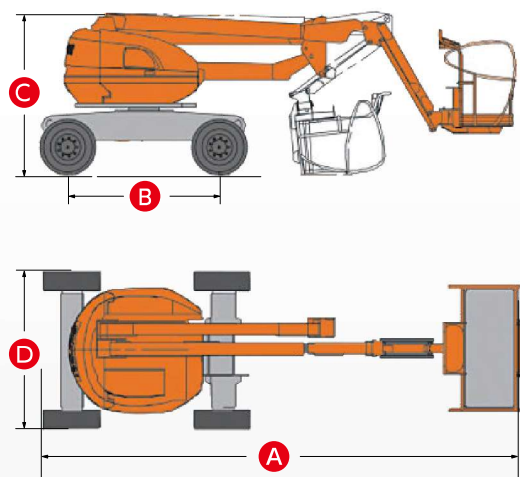

GTBZ16AE (14m屈伸ブーム)

GTBZ16AE

最大作業床高さ **14.3m**

最大作業半径 **7.15m**

GTBZ16AE

バスケット最大積載荷重	230kg
最大搭乗人数	2人
最大作業床高さ	14.3m
最大作業半径	7.15m
A 全長	6.77m
B ホイールベース	2.00m
C 全高	2.00m
D 全幅	1.73m
バスケット寸法(奥行/幅)	1.45m/0.76m
旋回範囲	345°
バッテリー	8×6V/420Ah
充電電圧/電流	48V/25A
充電器入力電源	100V-240V 50/60Hz 最大15A
定格勾配	30%
最大作業傾斜	3°
タイヤ(白タイヤ)	17.5×6.75(インチ)
機械質量	6700kg