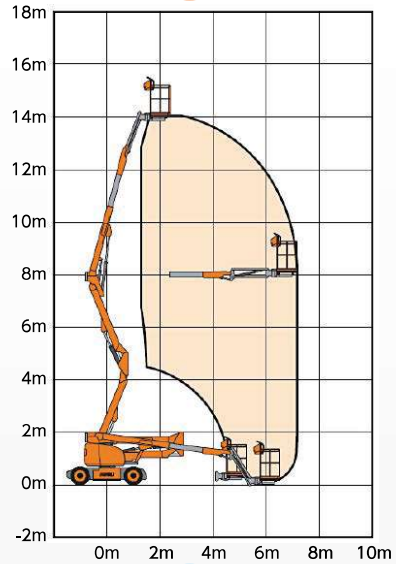

GTBZ16AE (14m屈伸ブーム)

GTBZ16AE

最大作業床高さ **14.3m**

最大作業半径 **7.15m**

GTBZ16AE

バスケット最大積載荷重	230kg
最大搭乗人数	2人
最大作業床高さ	14.3m
最大作業半径	7.15m
A 全長	6.77m
B ホイールベース	2.00m
C 全高	2.00m
D 全幅	1.73m
バスケット寸法(奥行/幅)	1.45m/0.76m
旋回範囲	345°
バッテリー	8×6V/420Ah
充電電圧/電流	48V/25A
充電器入力電源	100V-240V 50/60Hz 最大15A
定格勾配	30%
最大作業傾斜	3°
タイヤ(白タイヤ)	17.5×6.75(インチ)
機械質量	6700kg