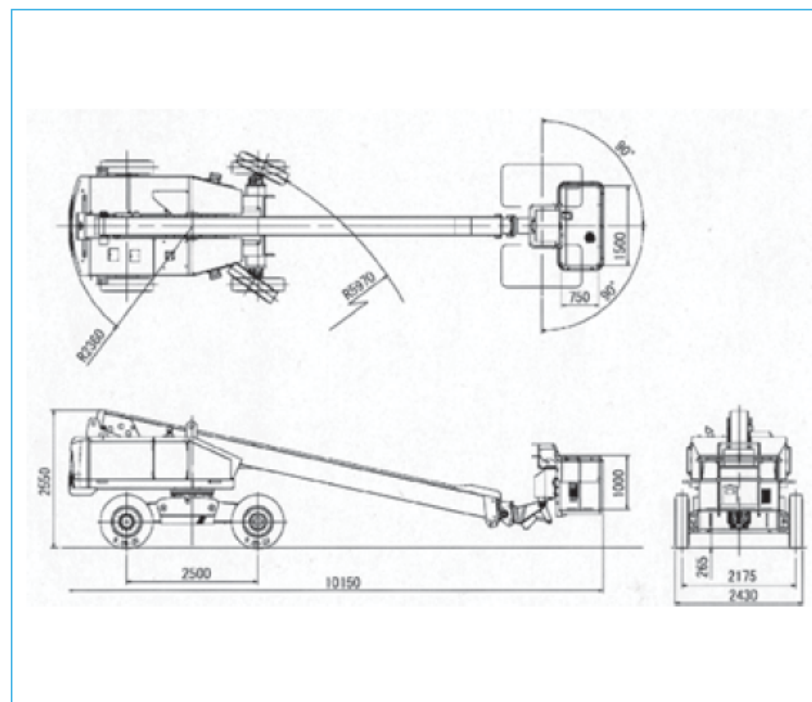

# SP-21A

14,260  
kg

全長:10,150mm  
全幅:2,430mm  
全高:2,550mm

SP-21A

## 仕様

作業床最大高さ	21.0m
作業床最大積載量	200kg
車重	14,260kg
特別仕様	—
架装メーカー	アイチコーポレーション

## 車両寸法図

## 作業範囲図