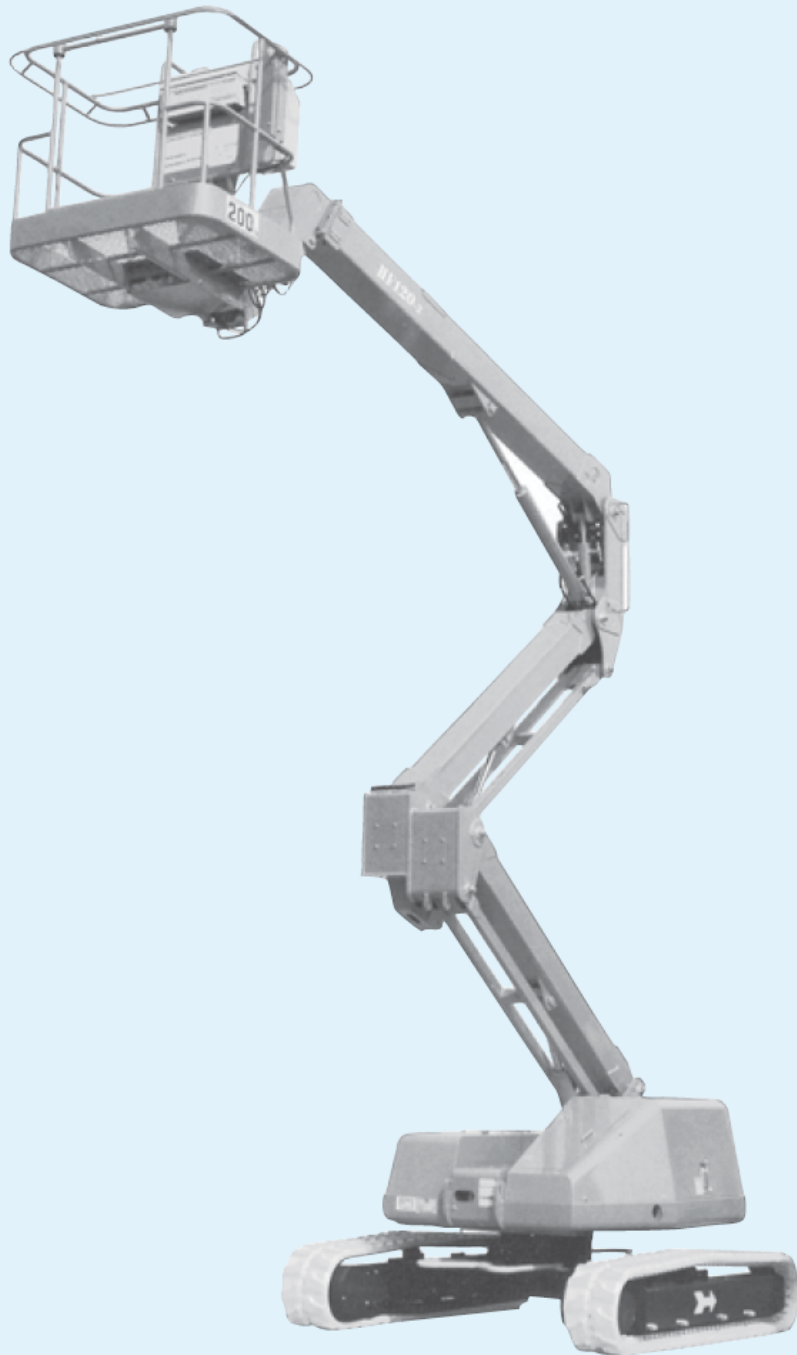

# HF120-2

3,850  
kg

全長:5,340mm  
全幅:2,050mm  
全高:2,410mm

HF120-2

## 仕様

作業床最大高さ	12.06m
作業床最大積載量	1960 (200kgf)
燃料タンク	40ℓ
作業傾斜	3°
登坂	20°
排ガス	2次
メーカー	前田製作所