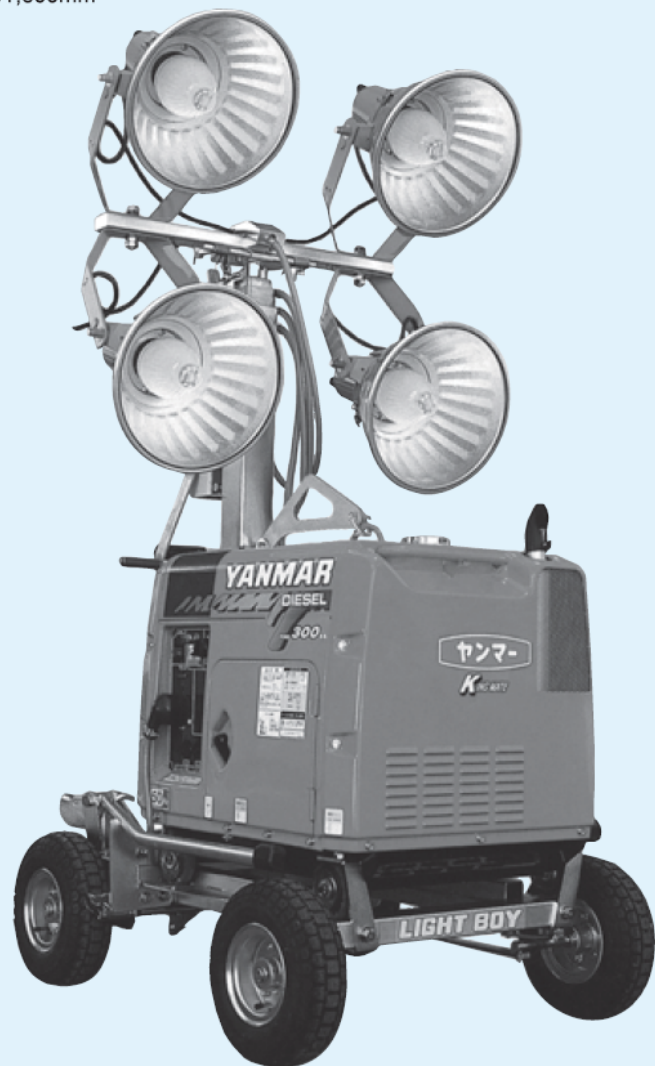

ヤンマー 移動式投光機 LB440/LB240

279
kg

全長:1,040mm
全幅:920mm
全高:1,600mm

仕様

品名		LB440	LB240
電圧		100V	100V
電流	始動時	18.6A	9.3A
	安定時	18.6A	9.3A
ランプ	種類×灯数	400Wメタルハライドランプ×4灯	400Wメタルハライドランプ×2灯
	全光束	142,000ルーメン(垂直時)	71,000ルーメン(垂直時)
マスト操作		手動ウィンチ	手動ウィンチ
マスト	マスト最大・最小 [mm]	1980~4700	1980~4700
	収納時(L×W×H) [mm]	1040×920×1600mm	1040×800×1600mm
重量		138kg	103kg
発電機	形式	YDG300SS-5E/6E	YDG200SS-5E6E
	出力	単相100V 2.7kW (3.0kW)	単相100V 1.7kW (2.0kW)
	始動方式	セルスタート	セルスタート
	使用燃料	軽油(JIS2号軽油) 満タン15リットル	軽油(JIS2号軽油) 満タン15リットル
	投光機運転時間	約20h(約17h)	約30h(約26h)
	オイル警報装置	オイル切れ自動停止装置装備	オイル切れ自動停止装置装備
	乾燥重量	141kg	131kg
乾燥総重量	279kg	234kg	

寸法図

LB440

LB240