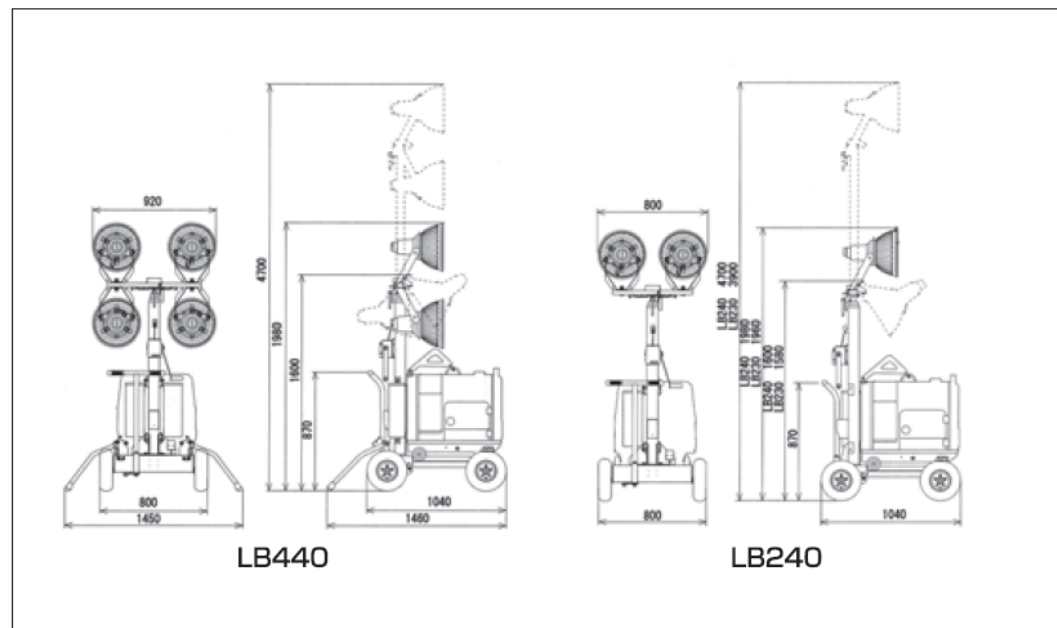

ヤンマー 移動式投光機 LB440/LB240

279
kg

全長:1,040mm
全幅:920mm
全高:1,600mm

仕様

品名		LB440	LB240
電圧		100V	100V
電流	始動時	18.6A	9.3A
	安定時	18.6A	9.3A
ランプ	種類×灯数	400Wメタルハライドランプ×4灯	400Wメタルハライドランプ×2灯
	全光束	142,000ルーメン(垂直時)	71,000ルーメン(垂直時)
マスト操作		手動ウィンチ	手動ウィンチ
マスト	マスト最大・最小 [mm]	1980~4700	1980~4700
	収納時(L×W×H) [mm]	1040×920×1600mm	1040×800×1600mm
重量		138kg	103kg
発電機	形式	YDG300SS-5E/6E	YDG200SS-5E6E
	出力	単相100V 2.7kW (3.0kW)	単相100V 1.7kW (2.0kW)
	始動方式	セルスタート	セルスタート
	使用燃料	軽油(JIS2号軽油) 満タン15リットル	軽油(JIS2号軽油) 満タン15リットル
	投光機運転時間	約20h(約17h)	約30h(約26h)
	オイル警報装置	オイル切れ自動停止装置装備	オイル切れ自動停止装置装備
	乾燥重量	141kg	131kg
乾燥総重量	279kg	234kg	

寸法図

LB440

LB240