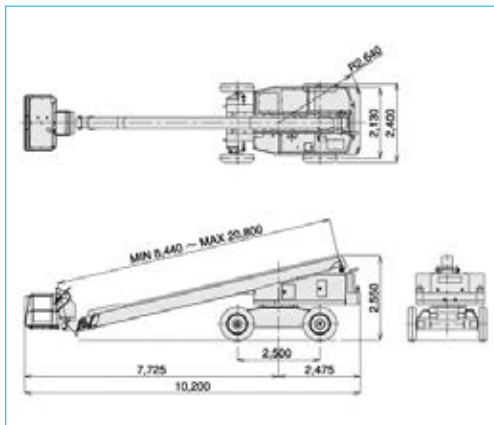

●ホイール式高所作業車

SP-21A

14,260 kg

全長:10,150mm
全幅:2,430mm
全高:2,550mm

SP-21A

■仕様

作業床最大高さ	21.0m
作業床最大積載量	200kg
車重	14,260kg
特別仕様	—
架装メーカー	アイチコーポレーション

■車両寸法図

■作業範囲図

AW-215TG

15,500 kg

全長:10,230mm
全幅:2,400mm
全高:2,550mm

AW-215TG

■仕様

作業床最大高さ	21.5m
作業床最大積載量	200kg 又は2名
車重	15,500kg
特別仕様	—
架装メーカー	タダノ

■車両寸法図

■作業範囲図