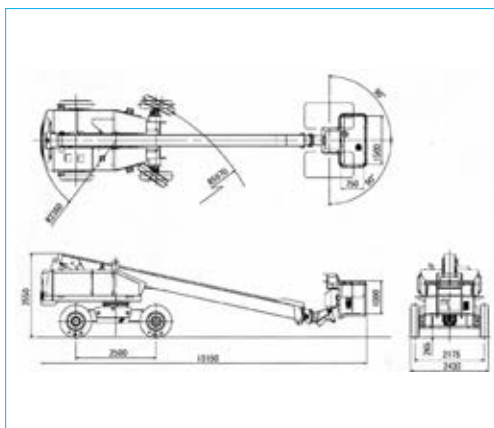

●ホイール式高所作業車

SP-21A

14,260 kg

全長:10,150mm
全幅:2,430mm
全高:2,550mm

SP-21A

■仕様

作業床最大高さ	21.0m
作業床最大積載量	200kg
車重	14,260kg
特別仕様	—
架装メーカー	アイチコーポレーション

■車両寸法図

■作業範囲図

AW-215TG

15,500 kg

全長:10,230mm
全幅:2,400mm
全高:2,550mm

AW-215TG

■仕様

作業床最大高さ	21.5m
作業床最大積載量	200kg 又は2名
車重	15,500kg
特別仕様	—
架装メーカー	タダノ

■車両寸法図

■作業範囲図