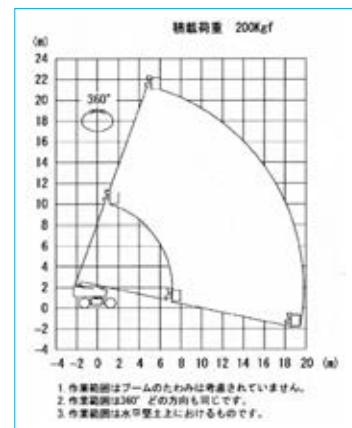

●ホイール式高所作業車

SP-21A

14,260 kg

全長:10,150mm
全幅:2,430mm
全高:2,550mm

SP-21A

■仕様

作業床最大高さ	21.0m
作業床最大積載量	200kg
車重	14,260kg
特別仕様	—
架装メーカー	アイチコーポレーション

■車両寸法図

■作業範囲図

AW-215TG

15,500 kg

全長:10,230mm
全幅:2,400mm
全高:2,550mm

AW-215TG

■仕様

作業床最大高さ	21.5m
作業床最大積載量	200kg 又は2名
車重	15,500kg
特別仕様	—
架装メーカー	タダノ

■車両寸法図

■作業範囲図