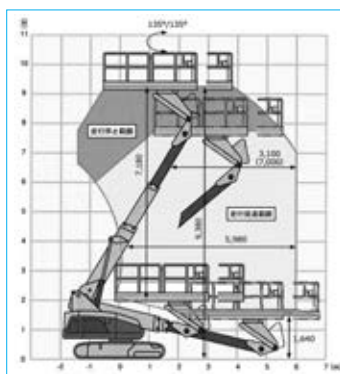

HFZ090D, NUZ090D

7,140 kg

全長:3,770mm
全幅:2,250mm
全高:2,670mm

HFZ090D 当社のレンタル機は白ゴムバット仕様です。

仕様

作業床最大高さ	9.28m
作業床最大積載量	5884 (600kgf)
燃料タンク	77ℓ
登坂	30°
排ガス	2次
メーカー	前田製作所

車両寸法図

NUZ09uj

9,640 kg

全長:5,045mm
全幅:2,250mm
全高:1,000mm

NUZ09uj

仕様

作業床最大高さ	9.4 m
作業床最大積載量	5884 (600kgf)
燃料タンク	100 ℓ
登坂	20° (36%)
排ガス	対象外
メーカー	長野工業株式会社

車両寸法図

作業範囲図

OTHER