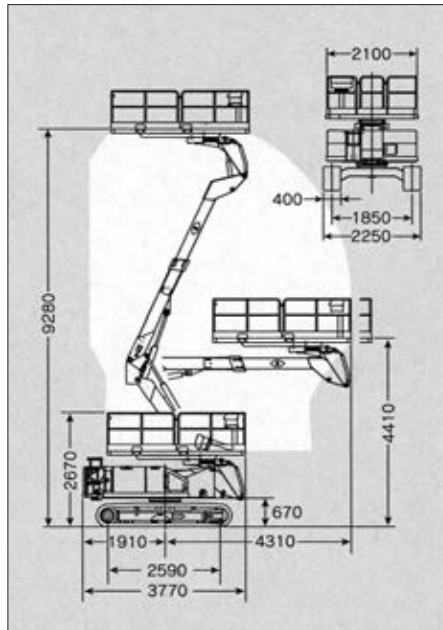

HFZ090D, NUZ090D

7,140 kg

全長:3,770mm
全幅:2,250mm
全高:2,670mm

HFZ090D 当社のレンタル機は白ゴムバット仕様です。

仕様

作業床最大高さ	9.28m
作業床最大積載量	5884 (600kgf)
燃料タンク	77ℓ
登坂	30°
排ガス	2次
メーカー	前田製作所

車両寸法図

NUZ09uj

9,640 kg

全長:5,045mm
全幅:2,250mm
全高:1,000mm

NUZ09uj

仕様

作業床最大高さ	9.4 m
作業床最大積載量	5884 (600kgf)
燃料タンク	100 ℓ
登坂	20° (36%)
排ガス	対象外
メーカー	長野工業株式会社

車両寸法図

作業範囲図

OTHER

クローラ式高所作業車