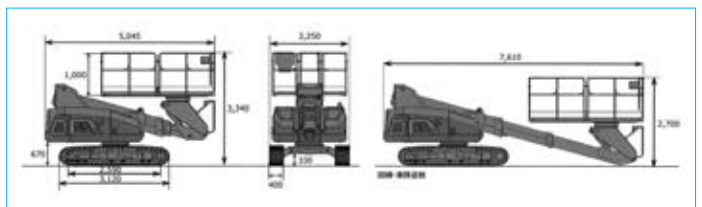

HFZ090D, NUZ090D

7,140 kg

全長:3,770mm
全幅:2,250mm
全高:2,670mm

HFZ090D 当社のレンタル機は白ゴムバット仕様です。

仕様

作業床最大高さ	9.28m
作業床最大積載量	5884 (600kgf)
燃料タンク	77ℓ
登坂	30°
排ガス	2次
メーカー	前田製作所

車両寸法図

NUZ09uj

9,640 kg

全長:5,045mm
全幅:2,250mm
全高:1,000mm

NUZ09uj

仕様

作業床最大高さ	9.4 m
作業床最大積載量	5884 (600kgf)
燃料タンク	100 ℓ
登坂	20° (36%)
排ガス	対象外
メーカー	長野工業株式会社

車両寸法図

作業範囲図

OTHER