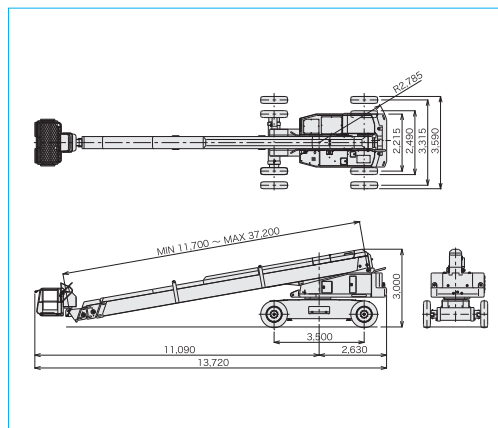

AW-250TG

16,400 kg

全長:11,530mm
全幅:2,490mm
全高:2,710mm

AW-250TG

仕様

作業床最大高さ	25.0m
作業床最大積載量	450kg
アクスル拡張幅(タイヤ中心間)	3,315mm
車重	16,400kg
特別仕様	—
架装メーカー	タダノ

車両寸法図

作業範囲図

AW-370TG

19,700 kg

全長:13,720mm
全幅:2,490mm
全高:3,000mm

AW-370TG

仕様

作業床最大高さ	37.4m
作業床最大積載量	450kg
アクスル拡張幅(タイヤ中心間)	3,315mm
車重	19,700kg
特別仕様	—
架装メーカー	タダノ

車両寸法図

作業範囲図