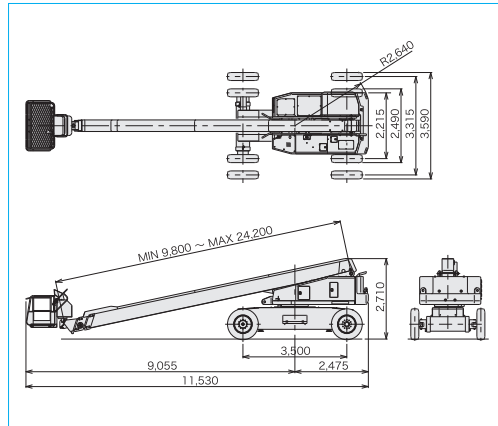

AW-250TG

16,400 kg

全長:11,530mm
全幅:2,490mm
全高:2,710mm

AW-250TG

仕様

作業床最大高さ	25.0m
作業床最大積載量	450kg
アクスル拡張幅(タイヤ中心間)	3,315mm
車重	16,400kg
特別仕様	—
架装メーカー	タダノ

車両寸法図

作業範囲図

AW-370TG

19,700 kg

全長:13,720mm
全幅:2,490mm
全高:3,000mm

AW-370TG

仕様

作業床最大高さ	37.4m
作業床最大積載量	450kg
アクスル拡張幅(タイヤ中心間)	3,315mm
車重	19,700kg
特別仕様	—
架装メーカー	タダノ

車両寸法図

作業範囲図