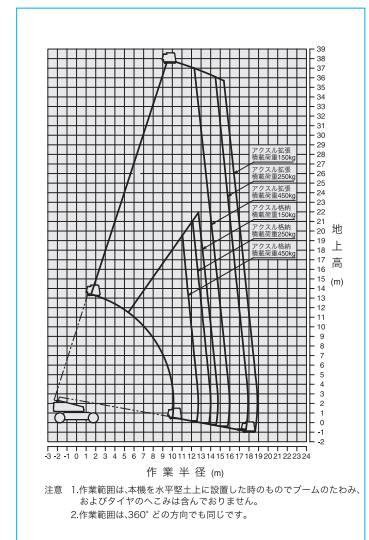

AW-250TG

16,400 kg

全長:11,530mm
全幅:2,490mm
全高:2,710mm

AW-250TG

仕様

作業床最大高さ	25.0m
作業床最大積載量	450kg
アクスル拡張幅(タイヤ中心間)	3,315mm
車重	16,400kg
特別仕様	—
架装メーカー	タダノ

車両寸法図

作業範囲図

AW-370TG

19,700 kg

全長:13,720mm
全幅:2,490mm
全高:3,000mm

AW-370TG

仕様

作業床最大高さ	37.4m
作業床最大積載量	450kg
アクスル拡張幅(タイヤ中心間)	3,315mm
車重	19,700kg
特別仕様	—
架装メーカー	タダノ

車両寸法図

作業範囲図