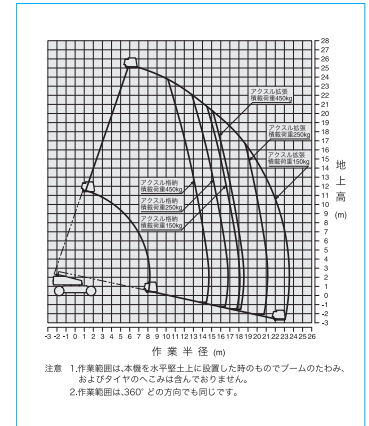

AW-250TG

16,400 kg

全長:11,530mm
全幅:2,490mm
全高:2,710mm

AW-250TG

仕様

作業床最大高さ	25.0m
作業床最大積載量	450kg
アクスル拡張幅(タイヤ中心間)	3,315mm
車重	16,400kg
特別仕様	—
架装メーカー	タダノ

車両寸法図

作業範囲図

AW-370TG

19,700 kg

全長:13,720mm
全幅:2,490mm
全高:3,000mm

AW-370TG

仕様

作業床最大高さ	37.4m
作業床最大積載量	450kg
アクスル拡張幅(タイヤ中心間)	3,315mm
車重	19,700kg
特別仕様	—
架装メーカー	タダノ

車両寸法図

作業範囲図