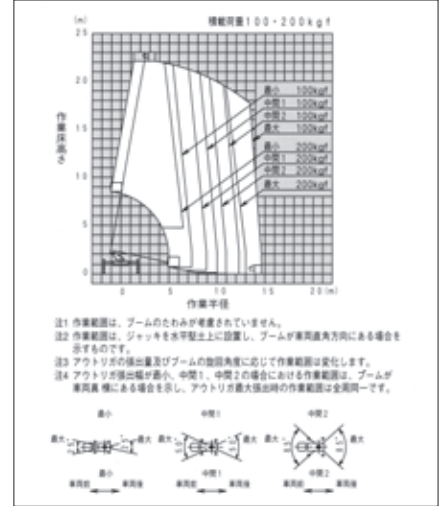

SK22A

全長:7,350mm
全幅:1,890mm
全高:3,140mm

仕様

作業床最大高さ	22.1m
作業床最大積載量	200kg
架装シャシ	㊟-1
特別仕様	-
架装メーカー	アイチコーポレーション

アウトリガー張幅(アウトリガー中心間)	
最小	2400mm
中間1	3000mm
中間2	3650mm
最大	3700mm

車両寸法図

作業範囲図

※架装車により仕様は異なります。

AT220TG

全長:7,450mm
全幅:1,910mm
全高:3,200mm

仕様

作業床最大高さ	22.4m
作業床最大積載量	200kg
架装シャシ	㊟-1
特別仕様	アオリ付
架装メーカー	アイチコーポレーション

アウトリガー張幅(アウトリガー中心間)	
最小	1670mm
中間1	2420mm
中間2	3050mm
最大	3700mm

車両寸法図

作業範囲図

※架装車により仕様は異なります。