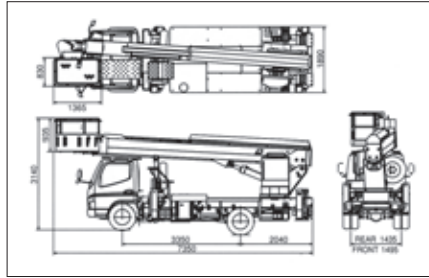

# SK22A

全長:7,350mm  
全幅:1,890mm  
全高:3,140mm

SK22A

## 仕様

作業床最大高さ	22.1m
作業床最大積載量	200kg
架装シャシ	㊟-1
特別仕様	-
架装メーカー	アイチコーポレーション

アウトリガー張幅(アウトリガー中心間)	
最小	2400mm
中間1	3000mm
中間2	3650mm
最大	3700mm

## 車両寸法図

# AT220TG

全長:7,450mm  
全幅:1,910mm  
全高:3,200mm

AT220TG