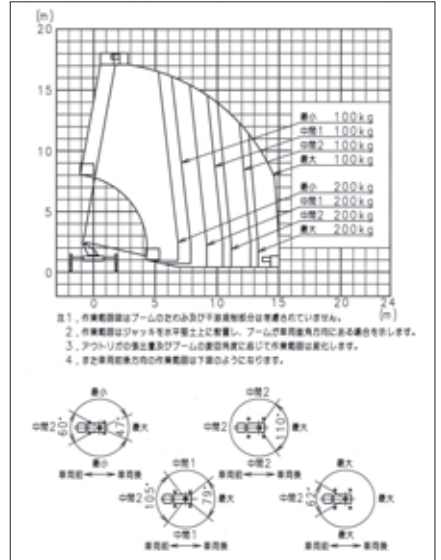

SK22A

全長:7,350mm
全幅:1,890mm
全高:3,140mm

仕様

作業床最大高さ	22.1m
作業床最大積載量	200kg
架装シャシ	㊟-1
特別仕様	-
架装メーカー	アイチコーポレーション

アウトリガー張幅(アウトリガー中心間)	
最小	2400mm
中間1	3000mm
中間2	3650mm
最大	3700mm

車両寸法図

作業範囲図

※架装車により仕様は異なります。

AT220TG

全長:7,450mm
全幅:1,910mm
全高:3,200mm

仕様

作業床最大高さ	22.4m
作業床最大積載量	200kg
架装シャシ	㊟-1
特別仕様	アオリ付
架装メーカー	アイチコーポレーション

アウトリガー張幅(アウトリガー中心間)	
最小	1670mm
中間1	2420mm
中間2	3050mm
最大	3700mm

車両寸法図

作業範囲図

※架装車により仕様は異なります。