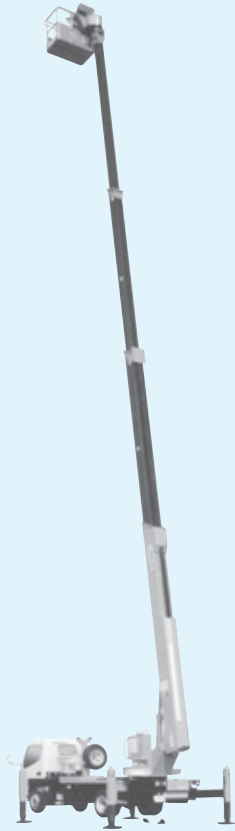

# SK22A

全長:7,350mm  
全幅:1,890mm  
全高:3,140mm

SK22A

## 仕様

作業床最大高さ	22.1m
作業床最大積載量	200kg
架装シャシ	㊟-1
特別仕様	-
架装メーカー	アイチコーポレーション

アウトリガー張幅(アウトリガー中心間)	
最小	2400mm
中間1	3000mm
中間2	3650mm
最大	3700mm

## 車両寸法図

# AT220TG

全長:7,450mm  
全幅:1,910mm  
全高:3,200mm

AT220TG