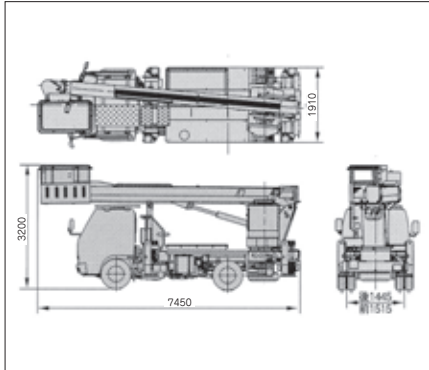

# SK22A

全長:7,350mm  
全幅:1,890mm  
全高:3,140mm

SK22A

# AT220TG

全長:7,450mm  
全幅:1,910mm  
全高:3,200mm

AT220TG

## 仕様

作業床最大高さ	22.4m
作業床最大積載量	200kg
架装シャシ	㊟-1
特別仕様	アオリ付
架装メーカー	アイチコーポレーション

アウトリガー張幅(アウトリガー中心間)	
最小	1670mm
中間1	2420mm
中間2	3050mm
最大	3700mm

## 車両寸法図